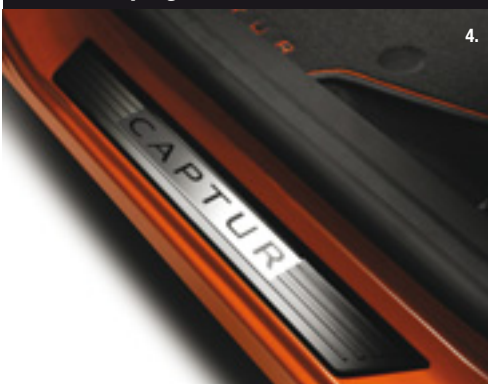

Letvice na pragovima

4.

Kat. br.: 82 01 401 380