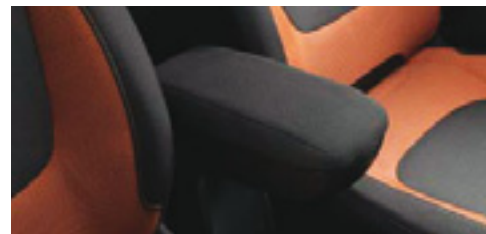

Nosač telefona

3.

Kat. br.: 77 11 573 676

PAKETI DODATNE OPREME

Paket Udobnost

Kat. br.: Središnji naslon za ruke (82 01 367 091) +
Gumeni tepisi (82 01 403 696) +
Letvice pragova (82 01 401 380)

Urban paket