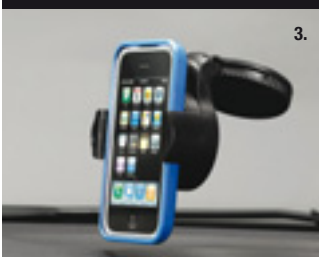

Nosač telefona

3.

Kat. br.: 77 11 573 676